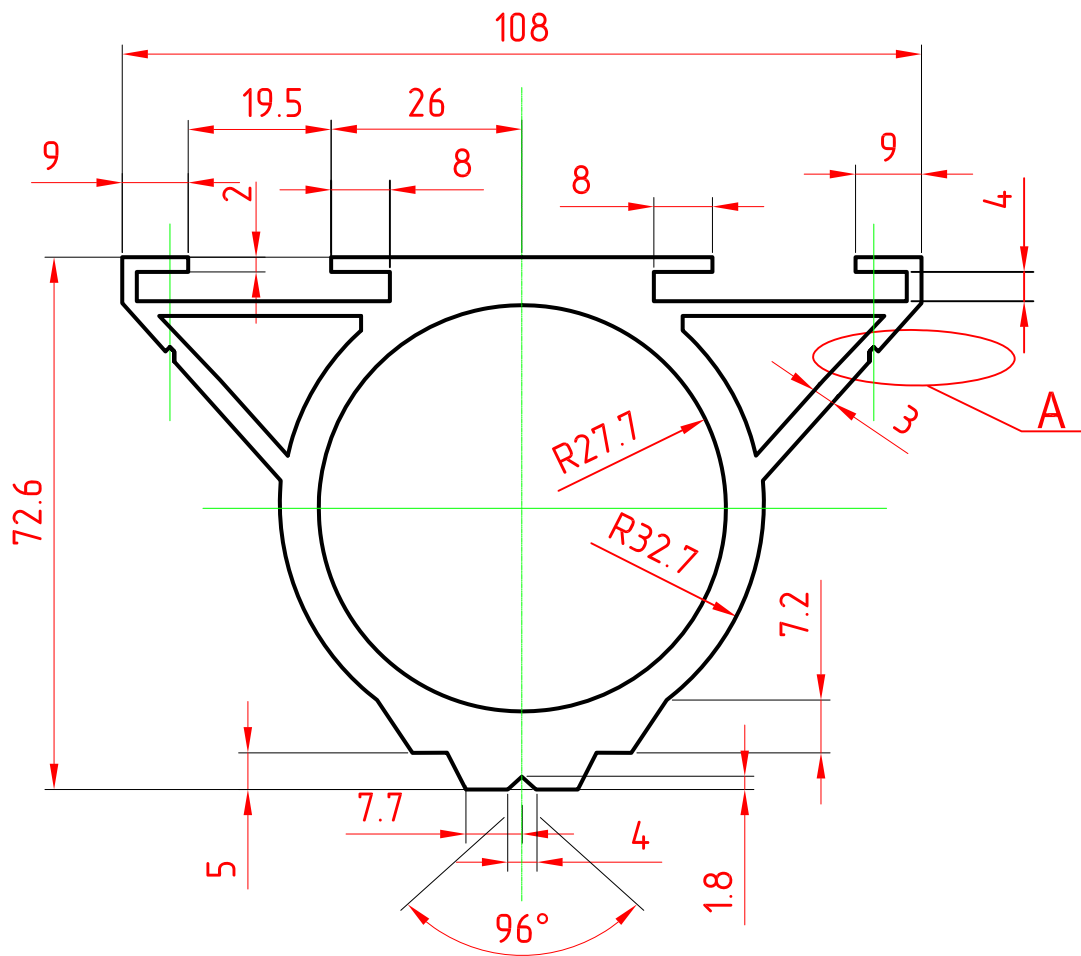

ABK-K01

Перв. примен.

Справ. N

A (4:1)

Подп. и дата

Инв. N дубл.

Взам. инв. N

Подп. и дата

Инв. N подл.

Изм.	Лист	№ докум.	Подпись	Дата
Разраб.				
Провер.				
Т.конт.				
Н.контр.				
Утв.				

ABK-K01

Консоль

сплав АД31
ГОСТ 4784-97

Лит.	Масса	Масштаб
		1:1
Лист	Листов 1	